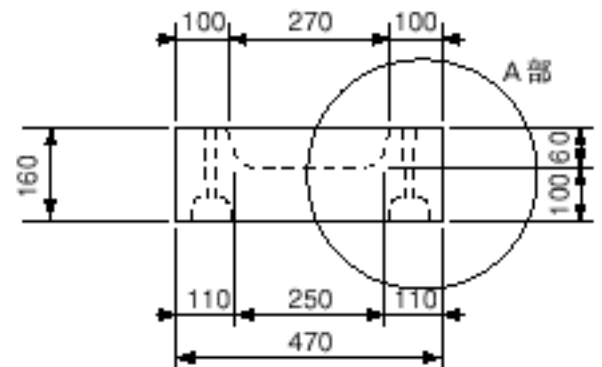

レインコレクター 泥溜(底版) (T-25)

平面図

側面図

A部詳細図

正面図

A-A断面図

参考質量100kg