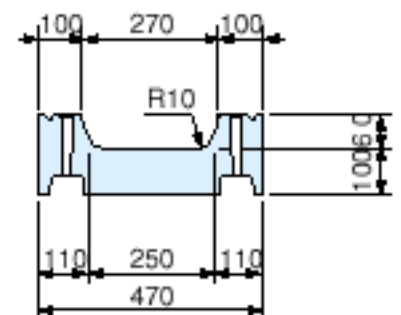

レインコレクター 泥溜(底版) (T-25)

平面図

側面図

A部詳細図

正面図

A-A断面図

参考質量100kg