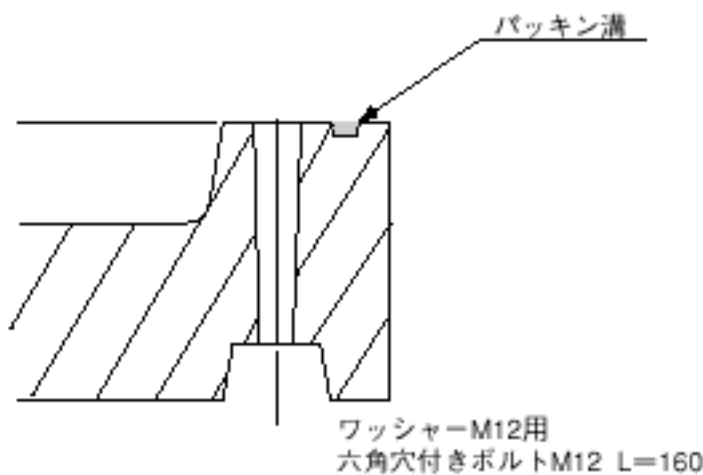

レインコレクター 泥溜(底版) (T-25)

平面図

側面図

A部詳細図

正面図

A-A断面図

参考質量100kg