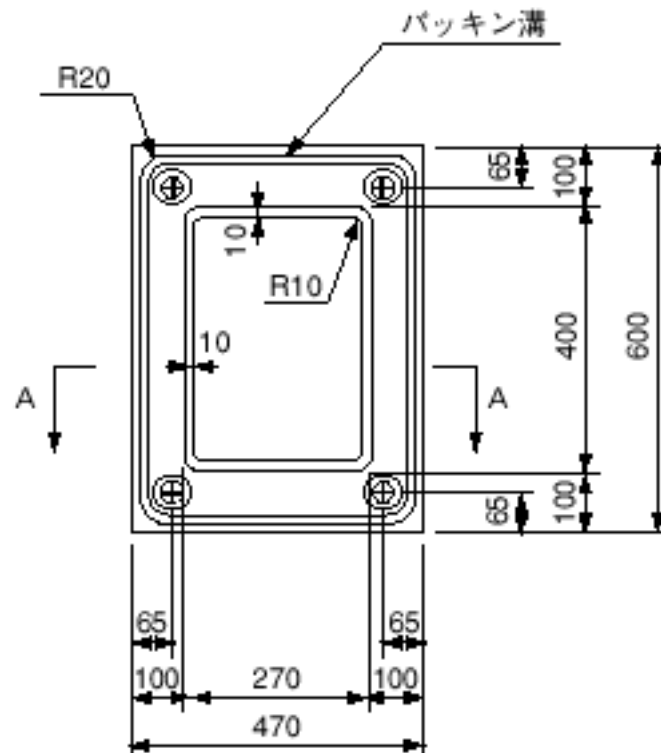

レインコレクター 泥溜(底版) (T-25)

平面図

側面図

A部詳細図

正面図

A-A断面図

参考質量100kg