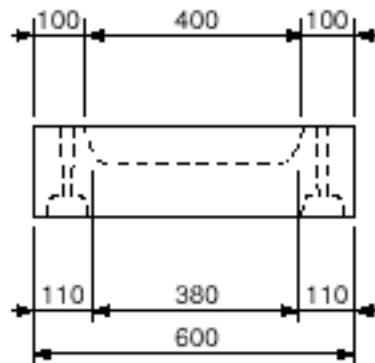

レインコレクター 泥溜(底版) (T-25)

平面図

側面図

A部詳細図

正面図

A-A断面図

参考質量100kg